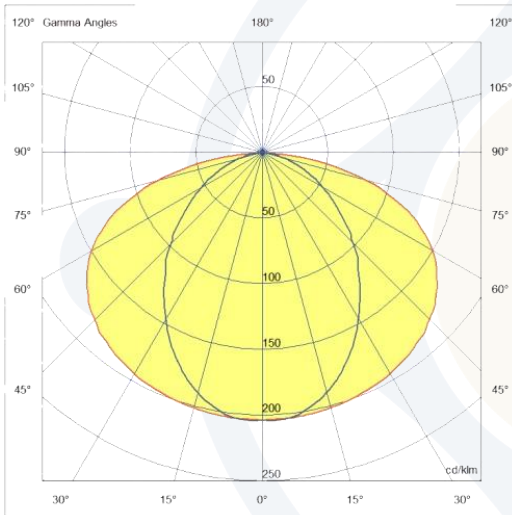

EVOLIGHT[®]
ILUMINAÇÃO

LINHA DECORATIVA

PERFIL ANTARES | 102601-PPP40

DESCRIÇÃO:

- Pendente linear Antares.
- Corpo fabricado em perfil de alumínio.
- Difusor em acrílico translúcido.
- Acabamento com pintura microtextura na cor preto.
- Suspensão através de cabos de aço.

FOTOMETRIA:

CARACTERÍSTICAS DE FUNCIONAMENTO:

CÓDIGO	102601-PPP40
FONTE DE LUZ	MODULO LED 2700
POTÊNCIA	34.4W
FLUXO LED	5540lm
FLUXO LUMINÁRIA*	3152lm
TEMP DE COR	4000K
TENSÃO	200-240V
VIDA ÚTIL (HORAS)	50.000 (55°C)
IRC	>80
FATOR DE POTÊNCIA	>0.9
ÂNGULO DE ABERTURA	120°
GRAU DE PROTEÇÃO	IP20